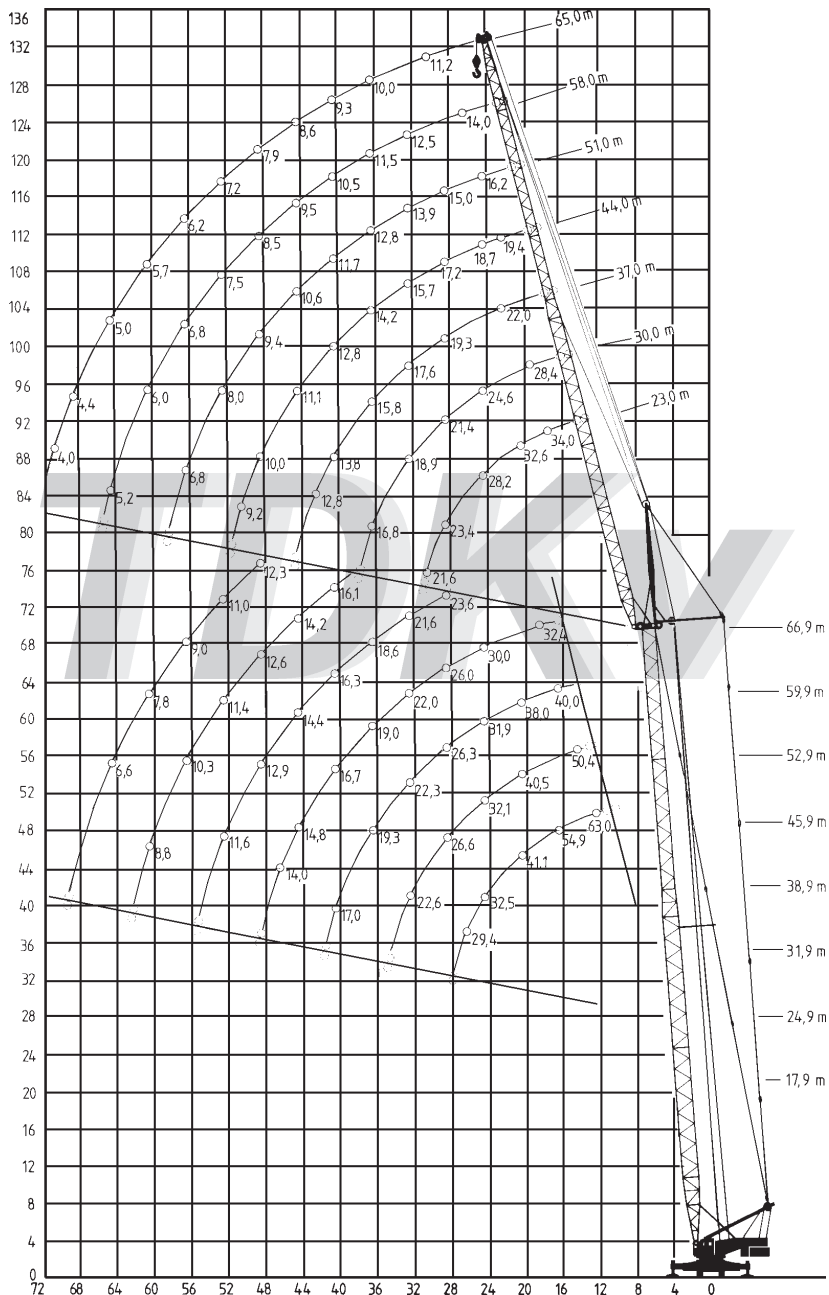

17,9-66,9m
86°

23-65m

www.TDKv.de

	17,9/24,9							
	23	30	37	44	51	58	65	
12	63							12
13	60							13
14	59	50,4						14
15	58,2	49,8						15
16	54,9	49	40					16
17	50,6	48	39,5					17
18	46,9	46,5	39	32,4				18
19	43,7	43,4	38,5	32,2				19
20	41,1	40,5	38	31,8	25,5			20
22	36,2	35,9	35,7	31	25	22,5		22
24	32,5	32,1	31,9	30	24,6	22,3		24
26	29,4	29,1	28,8	28,5	24,1	22		26
28		26,6	26,3	26	23,6	21,8	17,5	28
30		24,4	24,2	23,9	23	21,3	17	30
32		22,6	22,3	22	21,6	20,8	16,8	32
34			20,7	20,4	20,1	19,8	16,5	34
36			19,3	19	18,6	18,4	16,2	36
38			18,1	17,7	17,4	17,1	15,9	38
40			17	16,7	16,3	16,1	15,5	40
42				15,7	15,3	15,1	14,7	42
44				14,8	14,4	14,2	13,8	44
46				14	13,6	13,4	13	46
48					12,9	12,6	12,3	48
50					12,3	12	11,7	50
52					11,6	11,4	11	52
54						10,8	10	54
56						10,3	9	56
60						8,8	7,8	60
64							6,6	64